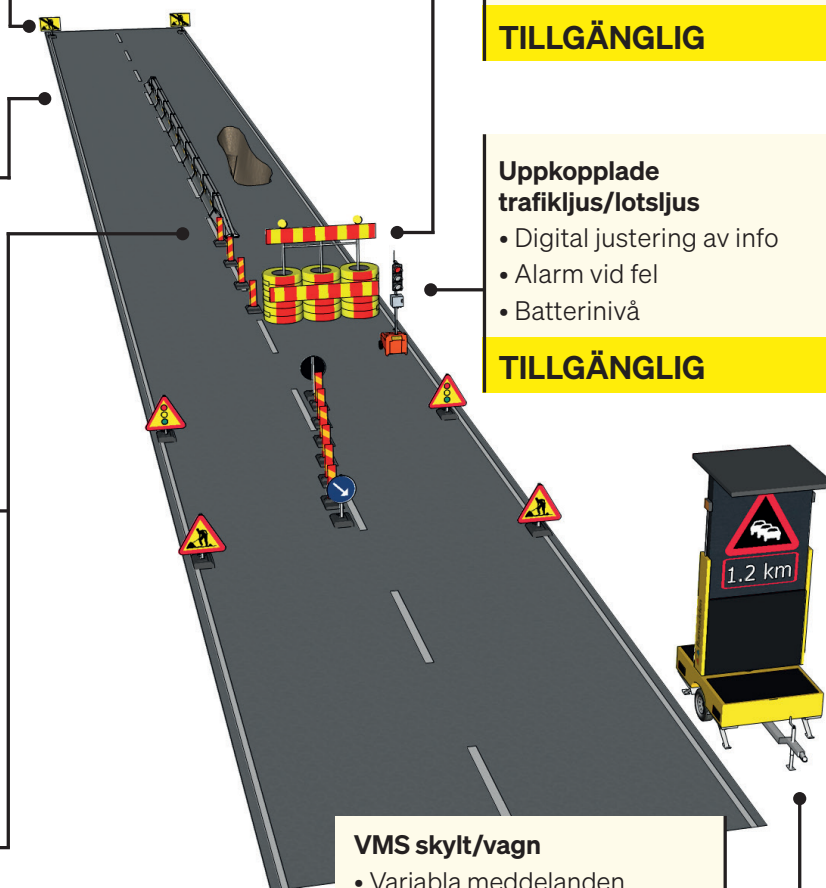

Work Zone Safety

Den uppkopplade arbetsplatsen

Den senaste utvecklingen går mot den digitala uppkopplade arbetsplatsen. Den innebär både ökad säkerhet och förbättrad hållbarhet. Men också färre driftavbrott och bättre kostnadseffektivitet. Visionen är en arbetsplats som är helt digitalt övervakad i realtid från en central plattform, en så kallad "tvilling". Vi är inte där ännu, men vi är på god väg.

UNDER UTVECKLING

Intelliframe Lite SVEA barriären

- Hastighetsövervakning genom arbetsplats
- Säkerställning av placering
- Alarm vid incident

UNDER UTVECKLING

Smarta Batterier

- Hastighetsövervakning
- Säkerställning av placering
- Alarm vid incident
- Batterinivå

TILLGÄNGLIG

Uppkopplade trafikljus/lotsljus

- Digital justering av info
- Alarm vid fel
- Batterinivå

TILLGÄNGLIG

VMS skylt/vagn

- Variabla meddelanden
- Kövarning

TILLGÄNGLIG

Art. nr.	Benämning
947.01	Batterilock Smart
947.03	VMS-LED skylt solcell Smart
947.06	VMS-Trailer solcell Smart