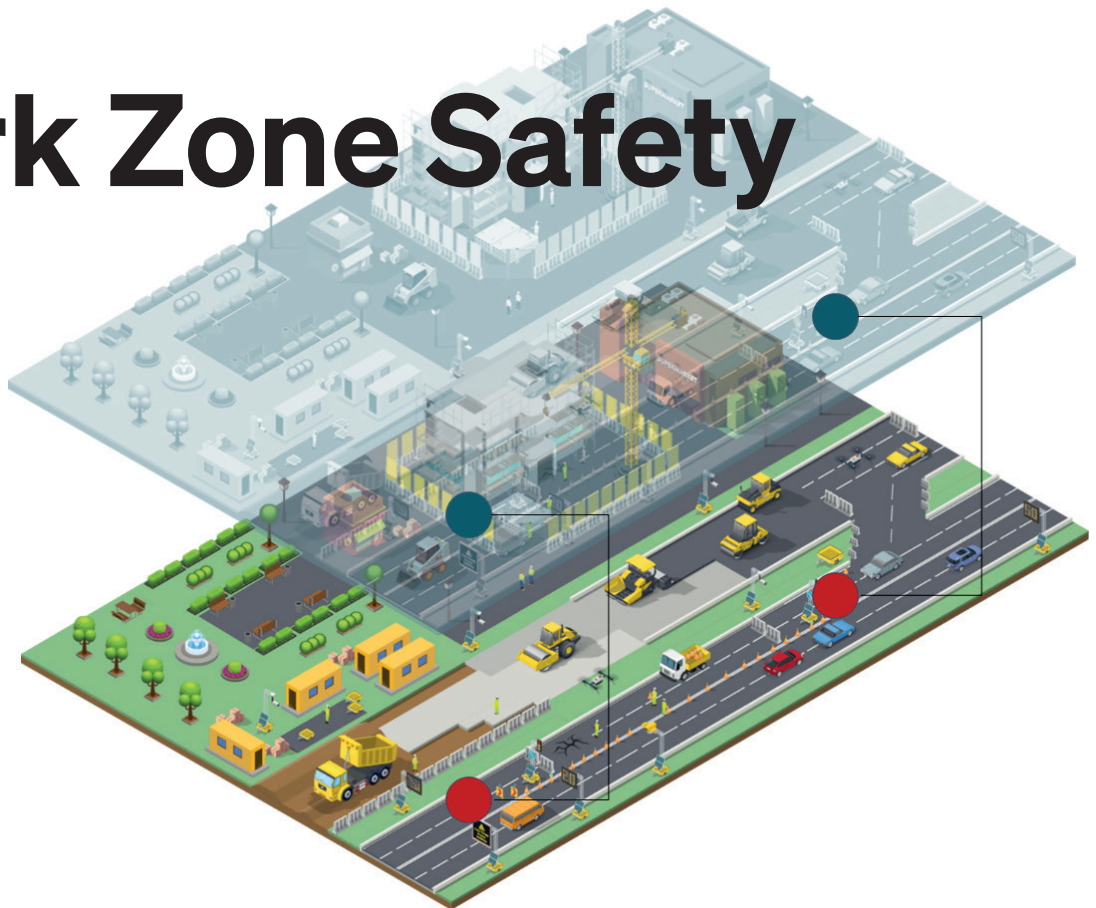

Work Zone Safety

Den uppkopplade arbetsplatsen

Den senaste utvecklingen går mot den digitala uppkopplade arbetsplatsen. Den innebär både ökad säkerhet och förbättrad hållbarhet. Men också färre driftavbrott och bättre kostnadseffektivitet. Visionen är en arbetsplats som är helt digitalt övervakad i realtid från en central plattform, en så kallad "tvilling". Vi är inte där ännu, men vi är på god väg.